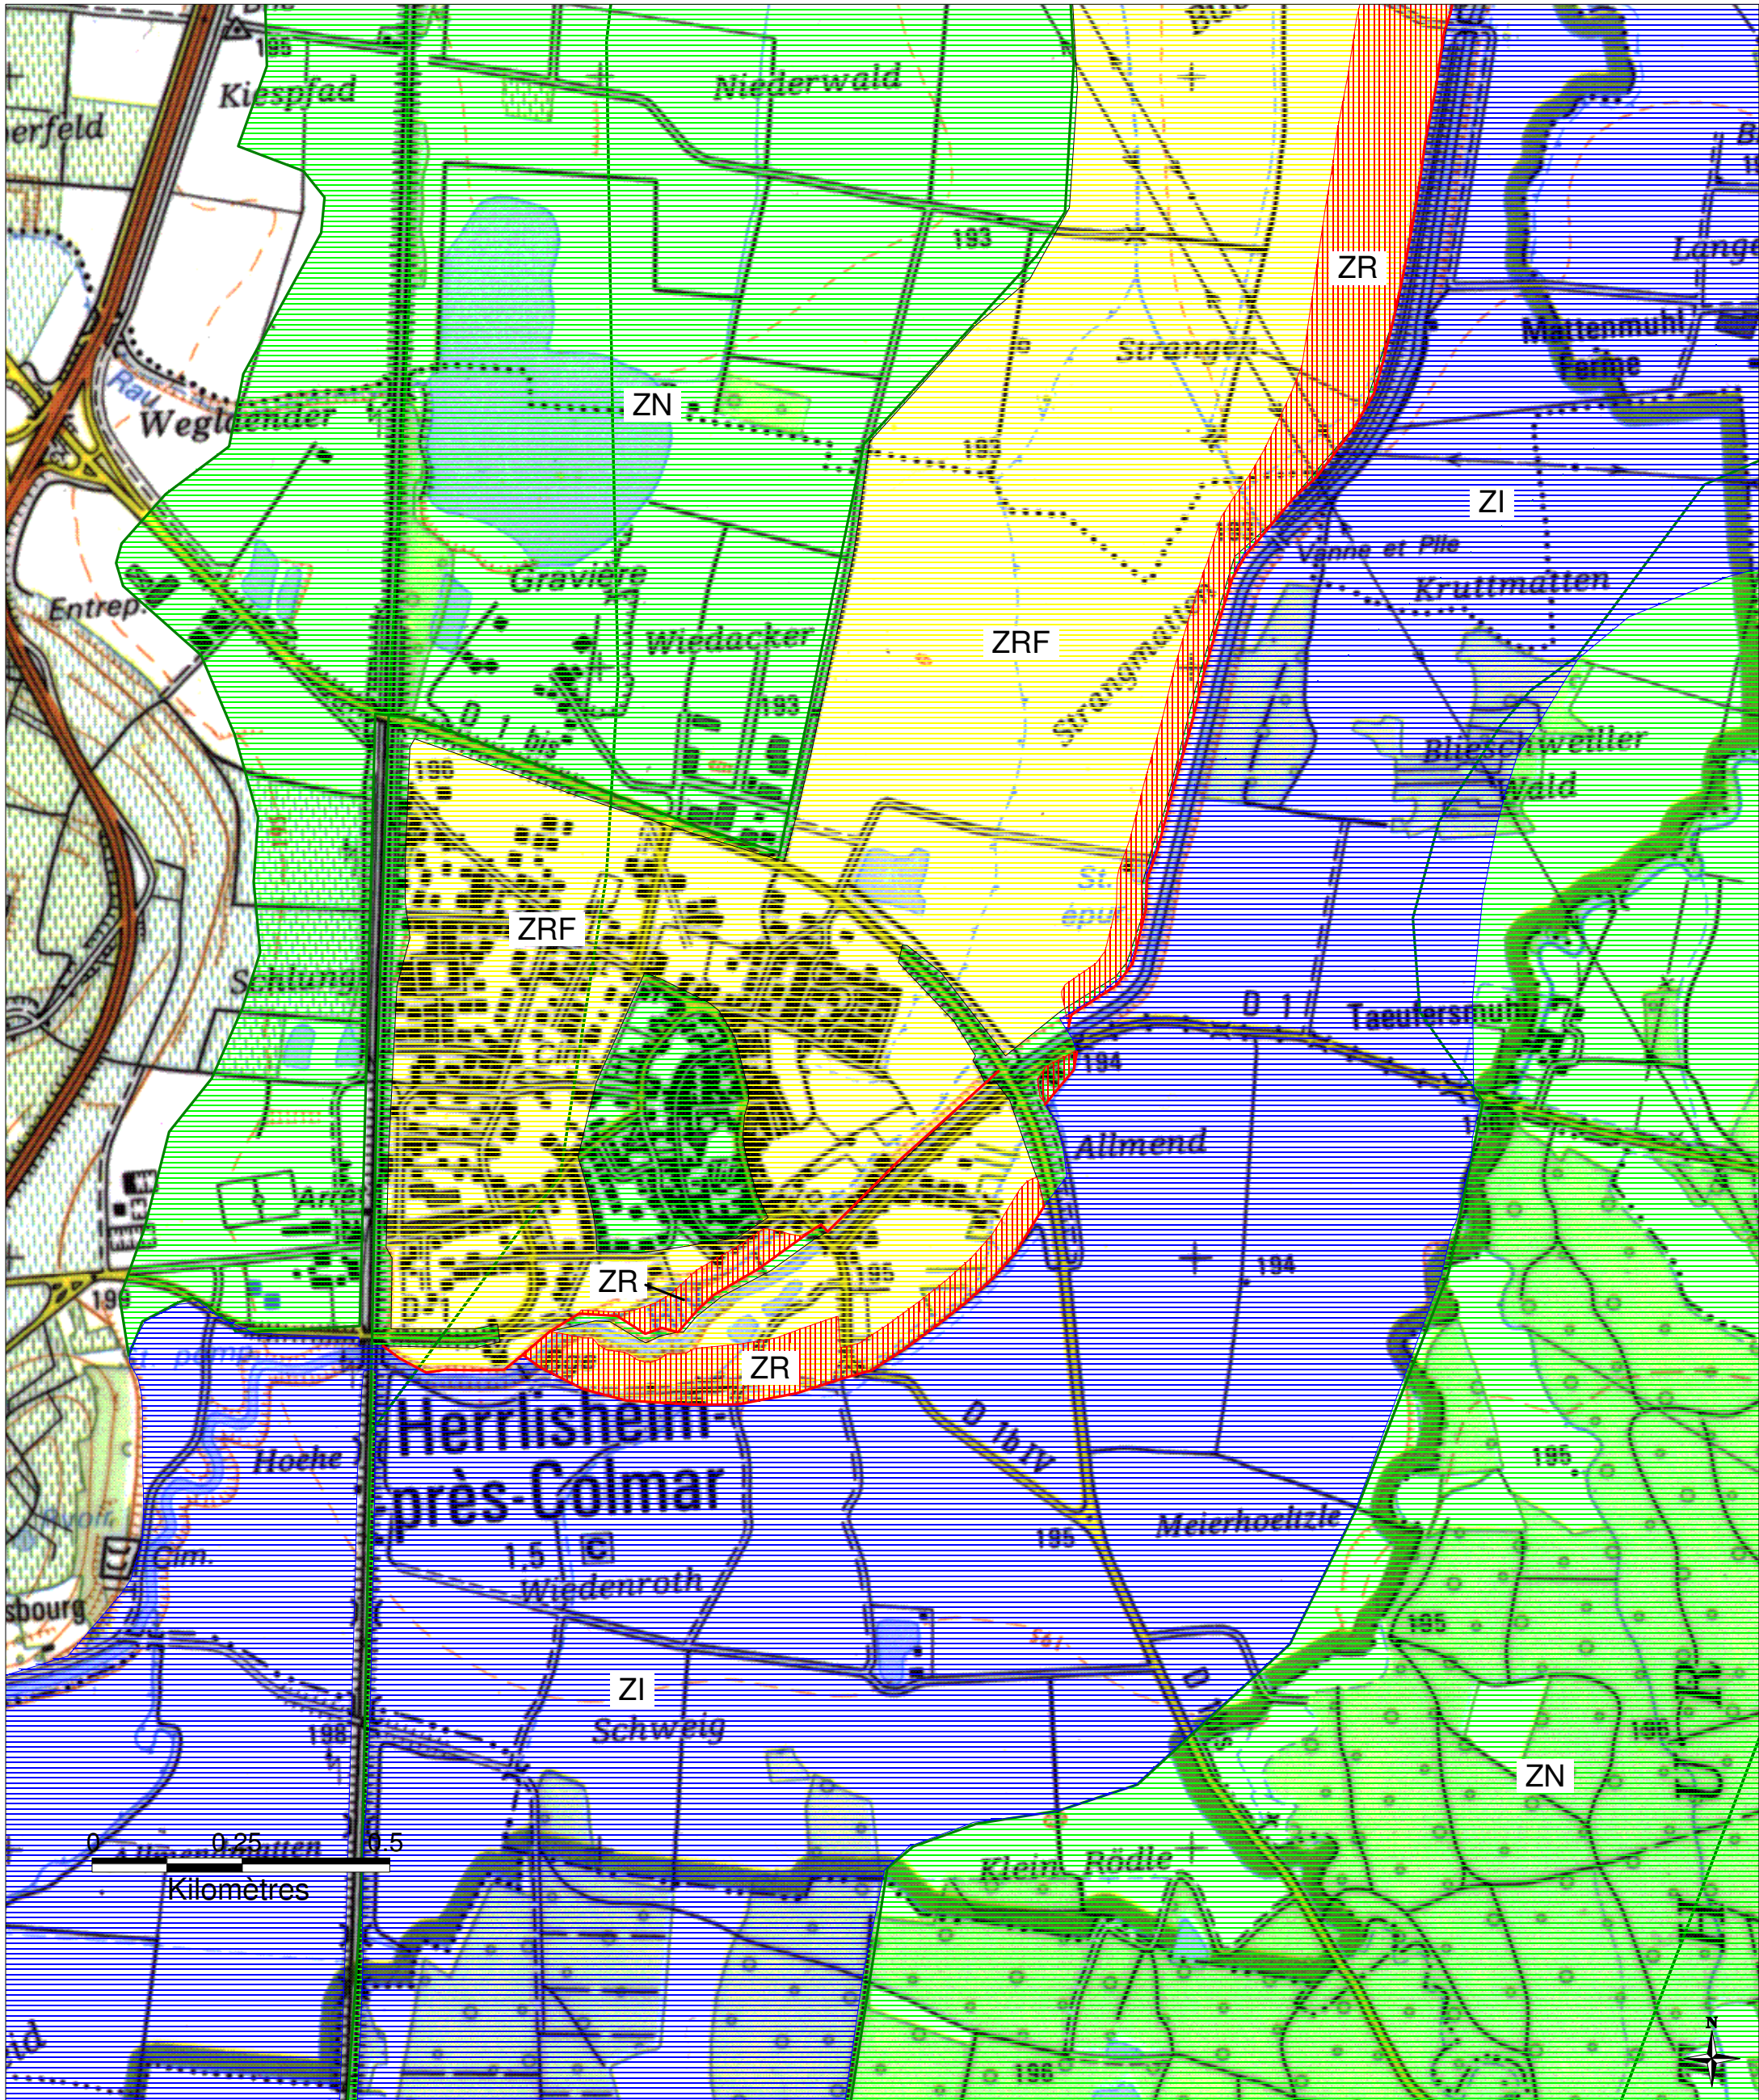

# ZONES INONDABLES DANS LE DEPARTEMENT DU HAUT-RHIN

## Commune de HERRLISHEIM-PRES-COLMAR

PPRI de la Lauch approuvé par arrêté préfectoral du 23 juin 2006

Préfecture du Haut-Rhin  
 Direction Départementale  
 de l'Agriculture et de la Forêt

- ZI - Zones inondables par débordement en cas de crue centennale
- ZRF - Zones à risque faible, en particulier si rupture de digue
- ZR - Zones à risque élevé en cas de rupture de digue
- ZN - Zones affectées par des remontées de nappe à moins de deux mètres du sol
- Dignes